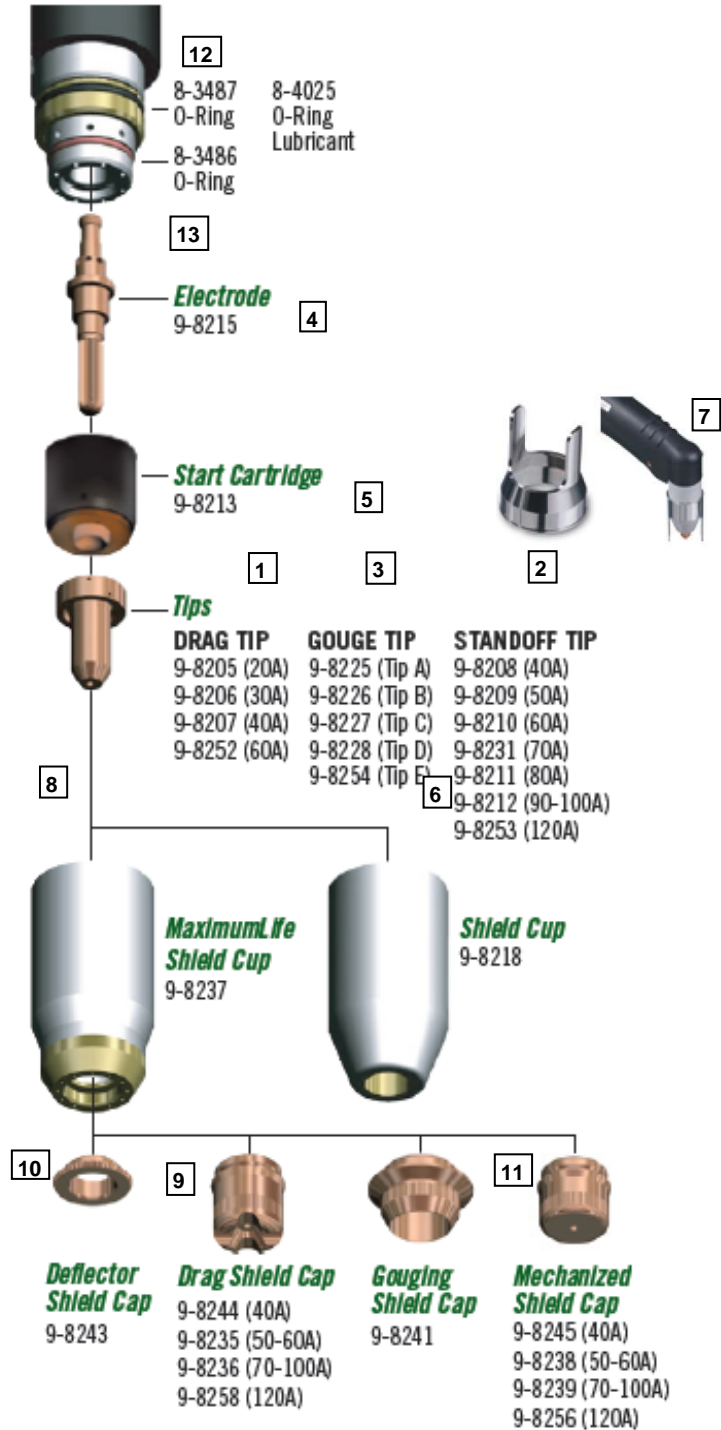

**SL60/SL100
Consumables**

Lastek Plasmatoorts onderdelen - Snijden & Gutsen

Plasmatoorts SL 60/100 voor Cutmaster 10 / 12 / 20 / 25 / 35 / 40				6.2
Nr.	Bestelnummer	Omschrijving	EC	VPE
	1402778910	Toorts Plasma SL 60 75°/6.1 meter	stuk	1
	1402778911	Toorts Plasma SL 60 75°/15.2 meter	stuk	1
	1402778914	Toorts Plasma SL 60 75°/6.1 meter ATC connector	stuk	1
	1402778915	Toorts Plasma SL 60 75°/15.2 meter ATC connector	stuk	1
	1402778900	Toorts Plasma SL 100/6.1 meter	stuk	1
	1402778901	Toorts Plasma SL 100/15.2meter	stuk	1
	1402778904	Toorts Plasma SL 100/6.1 meter ATC connector	stuk	1
	1402778905	Toorts Plasma SL 100/15.2meter ATC connector	stuk	1
	1402778920	Kabelpakket SL 100/6.1 02B	stuk	1
	1402778922	Kabelpakket SL 100/6.1 Atc connector	stuk	1
	1402778873	Verlengpakket SL van 7,6m	stuk	1
	1402778874	Verlengpakket SL van 15,2m	stuk	1
1	1402778960	Contactsnijbek 20 amp drag	stuk	5/25
1	1402778961	Contactsnijbek 30 amp drag	stuk	5/25
1	1402778962	Contactsnijbek 40 amp drag	stuk	5/25
1	1402778958	Contactsnijbek 60 amp drag	stuk	5/25
2	1402778963	Afstands snijbek 40 amp	stuk	5/25
2	1402778964	Afstands snijbek 50/55 amp	stuk	5/25
2	1402778965	Afstands snijbek 60 amp	stuk	5/25
2	1402778966	Afstands snijbek 70 amp	stuk	5/25
2	1402778967	Afstands snijbek 80 amp	stuk	5/25
2	1402778968	Afstands snijbek 90/100 amp	stuk	5/25
2	1402778949	Afstands snijbek 120 Amp	stuk	5/25
3	1402778969	Gutsbek 40 amp - Tip A	stuk	5/25
3	1402778970	Gutsbek 60 amp - Tip B	stuk	5/25
3	1402778971	Gutsbek 80 amp - Tip C	stuk	5/25
3	1402778972	Gutsbek 100 amp - Tip D	stuk	5/25
3	1402778959	Gutsbek 120 amp - Tip E	stuk	5/25
4	1402778973	Elektrode 'maximum life'	stuk	5/25
5	1402778974	Start cartridge	stuk	1/5
6	1402778975	Gasmondstuk SL 60/100	stuk	1/5
7	1402778951	Kroon voor afstandssnijden voor Sl 60/100	stuk	1/5
8	1402778976	Gasmondstuk max life SL 60/100 zonder bechermkap	stuk	1/5
9	1402778984	Beschermkap contactsnijden 40 amp	stuk	5/25
9	1402778977	Beschermkap contactsnijden 50-60amp	stuk	5/25
9	1402778978	Beschermkap contactsnijden 70 - 100amp	stuk	5/25
9	1402778985	Beschermkap contactsnijden 120amp	stuk	5/25
11	1402778979	Beschermkap gutsen	stuk	5/25
10	1402778980	Beschermkap Deflector	stuk	5/25
Toortsonderdelen				
	1402778950	Toortslichaam SL 60/sl 100	stuk	1
	1402778954	Vervangkit toortshandvat SL60/100	stuk	1
12	1402778981	O-ring buna	stuk	5
13	1402778982	O-ring silicone	stuk	5
	1402778956	Schakelaar SL 60/100	stuk	1
	1402778955	Schakelaar SL 60/sl 100	stuk	1