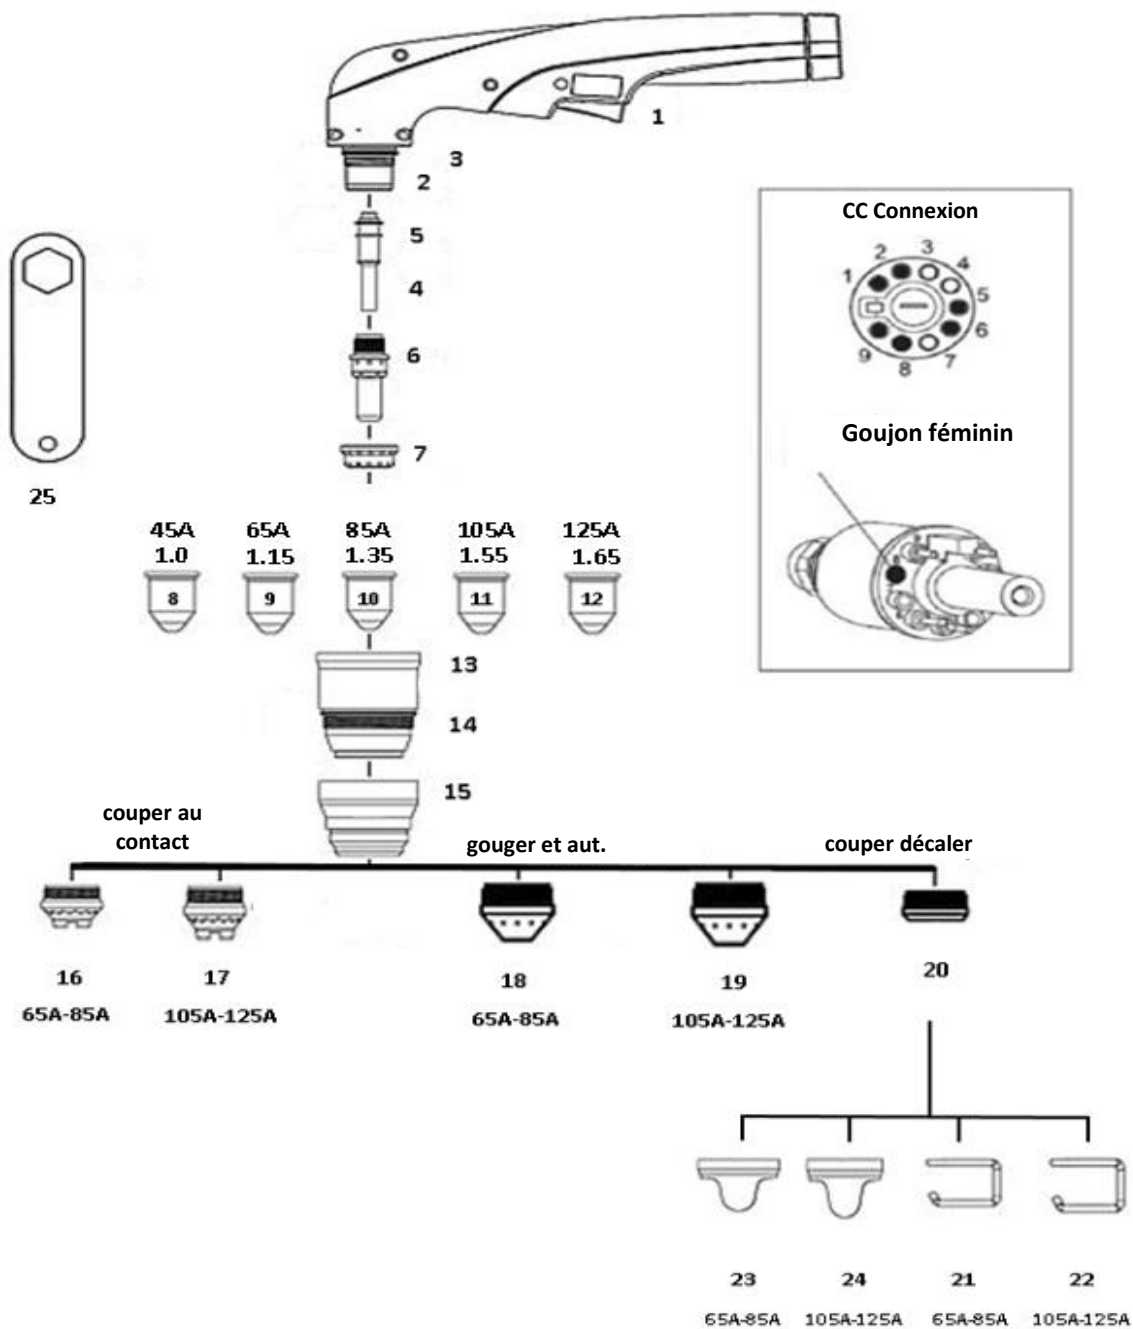

Torche Plasma Aut. AP 65 - 125				6.1	
N°	N° de commande	Description	UNITE	EMB	
	2772005	Torche Plasma AP 65-125 / 5m	pièce	1	
	2772008	Torche Plasma AP 65-125 / 8m	pièce	1	
	2772015	Torche Plasma AP 65-125 / 15m	pièce	1	
	2772023	Torche Plasma AP 65-125 / 23m	pièce	1	
1	2772051	Poignee avec interrupteur AP 65-125A	pièce	1	
2	2772052	Tête de torche AP 65-125A	pièce	1	
3	2772052A	O-ring pour tête de torche AP 65-125A (set de 10 pcs)	set	1	
4	2772053	Tube coulant pour electrode AP 65-125	pièce	1/5	
5	2772053A	O-ring pour tube coulant pour electrode (set de 10 pcs)	set	1	
6	2772054	Electrode AP 65-125A	pièce	5	
7	2772055	Swirl ring AP 65-125A	pièce	1/4	
8	2772056	Bec à couper 1.0 (45A) ETNA 25 - 35 - 40 - 50	pièce	5	
9	2772056A	Bec à couper 1.15 (65A) ETNA 25 - 35 - 40 - 50	pièce	5	
10	2772056B	Bec à couper 1.35 (85A) ETNA 35 - 40 - 50	pièce	5	
11	2772056C	Bec à couper 1.55 (105+125A) AP 65-125A	pièce	5	
12	2772056D	Bec à couper 1.65 (125A) ETNA 40 - 50	pièce	5	
13	2772057	Porte buse	pièce	1	
14	2772057A	O-ring pour porte buse (10 pcs)	set	1	
15	2772058	Buse universel	pièce	1	
16	2772059	Capuchon protecteur couper de contact (65-85A) ETNA 25 - 35	pièce	1/5	
17	2772059A	Capuchon protecteur couper de contact (105-125A) ETNA 40 - 50	pièce	1/5	
18	2772060	Capuchon protecteur Gougeage / Coupe autogène (65-85A) ETNA 25 - 35	pièce	1/5	
19	2772060A	Capuchon protecteur Gougeage / Coupe autogène (105-125A) ETNA 40 - 50	pièce	1/5	
20	2772061	Capuchon protecteur Deflecteur	pièce	1	
21	2772062	Ressort de distance (65-85A) ETNA 25-35	pièce	5	
22	2772062A	Ressort de distance (105-125A) ETNA 40-50	pièce	5	
23	2772063	Duse de distance 2-points(65-85A) ETNA 25-35	pièce	1	
24	2772063A	Duse de distance 2-points (105-125A) ETNA 40-50	pièce	1	
25	2772064	Clef à écrous AP 65-125A	pièce	1/5	
26	2772065	Compas AP 65-125	pièce	1	