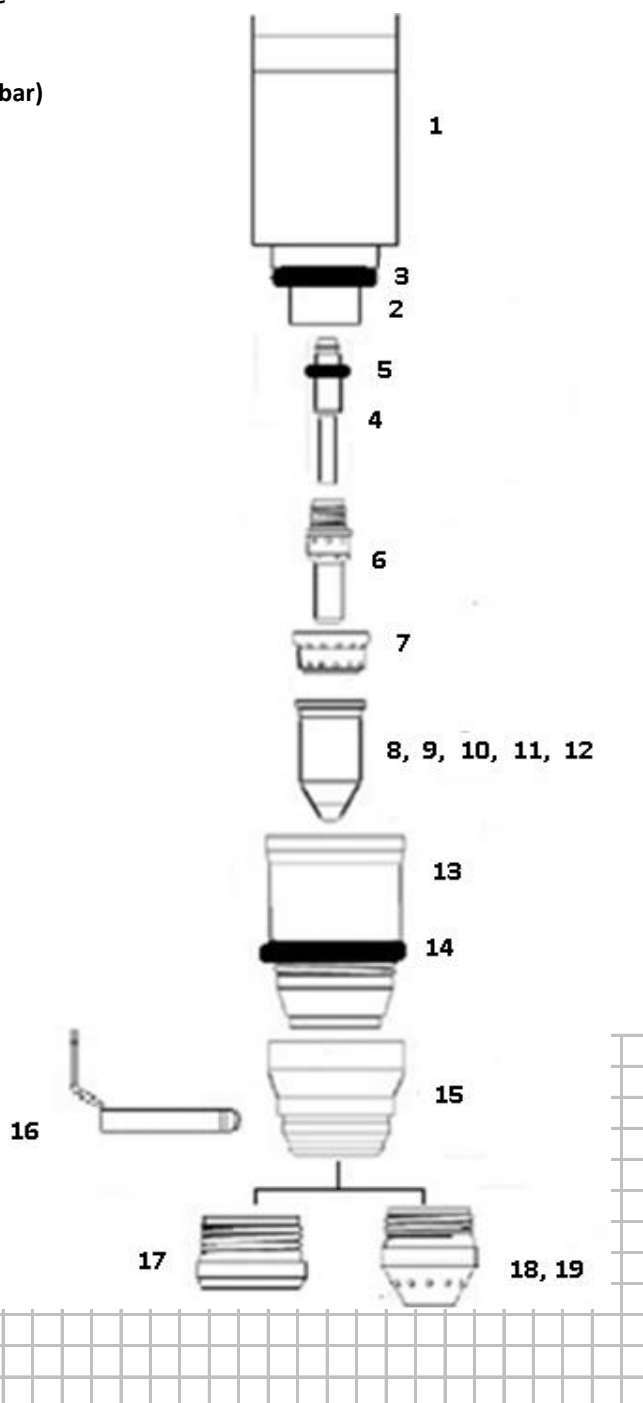

Lastek Plasmatoorts onderdelen - Snijden & Gutsen

Plasmatoorts ETNA 125

6.2

Tige:	électrode de pointe
Cycle de fonct.:	125 A 80%
Débit:	220 lpm
Pression:	70-80 psi (5.6 - 6.5 bar)
Current:	20-125 Amp.
Allumage:	Sans Hf
Gaz:	Air

20

CC connexion

Goujon féminin

N°	N° de commande	Description	UNITE	EMB
		Torche Plasma Aut. AP 65-125 / 5m	pièce	1
		Torche Plasma Aut. AP 65-125 / 8m	pièce	1
		Torche Plasma Aut. AP 65-125 / 15m	pièce	1
		Torche Plasma Aut. AP 65-125 / 23m	pièce	1
		Torche Plasma Aut. avec crémaillère AP 65-125 / 5m	pièce	1
		Torche Plasma Aut. avec crémaillère AP 65-125 / 8m	pièce	1
		Torche Plasma Aut. avec crémaillère AP 65-125 / 15m	pièce	1
		Torche Plasma Aut. avec crémaillère AP 65-125 / 23m	pièce	1
1		Douille de montage fibre de verre pour AP 65-125 Aut.	pièce	1
2		Tête de torche Aut. AP 65-125A	pièce	1
3	2772052A	O-ring pour tête de torche AP 65-125A (10 pcs)	set	1
4	2772053	Koelbuis voor electrode AP 65-125	pièce	5
5	2772053A	O-ring voor koelbuis pour électrode (10 pcs)	set	1
6	2772054	Électrode AP 65-125A	pièce	5
7	2772055	Swirl ring AP 65-125A	pièce	1
8	2772056	Bec à couper 1.0 (45A) ETNA 25 - 35 - 40 - 50	pièce	5
9	2772056A	Bec à couper 1.15 (65A) ETNA 25 - 35 - 40 - 50	pièce	5
10	2772056B	Bec à couper 1.35 (85A) ETNA 35 - 40 - 50	pièce	5
11	2772056C	Bec à couper 1.55 (105+125A) ETNA 40 - 50	pièce	5
12	2772056D	Bec à couper 1.65 (125A) ETNA 50	pièce	1
13	2772057	Porte buse universel	pièce	1
14	2772057A	O-ring pour porte buse universel (10 pcs)	set	1
15	2772058	Duse de distance	pièce	1
16		Ohmic senseur AP 105-125A (controle hauteur)	pièce	1
17	2772061	Douille Deflecteur	pièce	1
18	2772060	Duse à gouger aut. Ap (65-85A) ETNA 25 - 35	pièce	1
19	2772060A	Duse à gouger Aut. Ap (105-125A) ETNA 40 - 50	pièce	1
20	2772064	Clef à écrous AP 65-125A	pièce	1